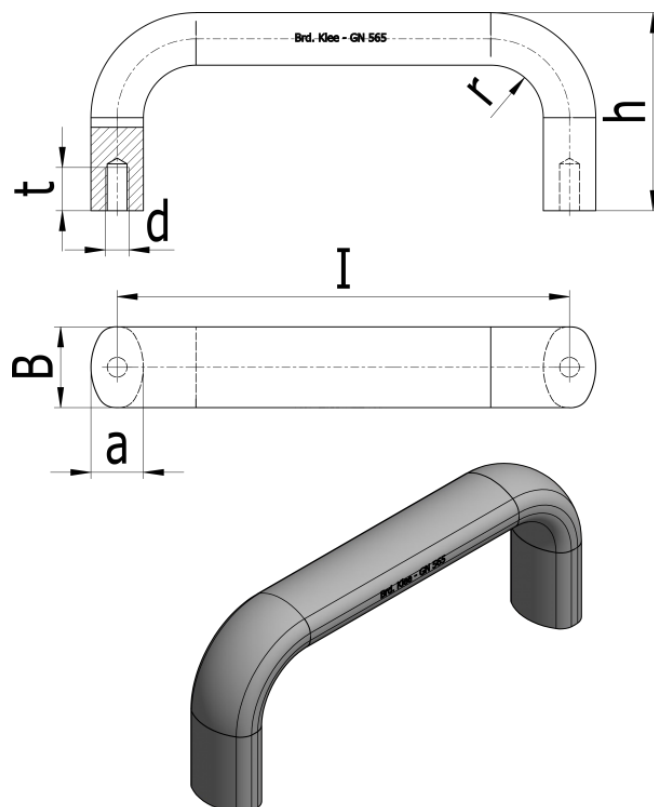

Varenummer: 2056526179EL  
Beskrivelse: E+G Bøjlegreb GN 565-26-179-EL

## Mål

a	= 17
b	= 26
d	= M8
h	= 57
l	= 179
r	= 17
t	= 12
Vægt i (g)	= 245